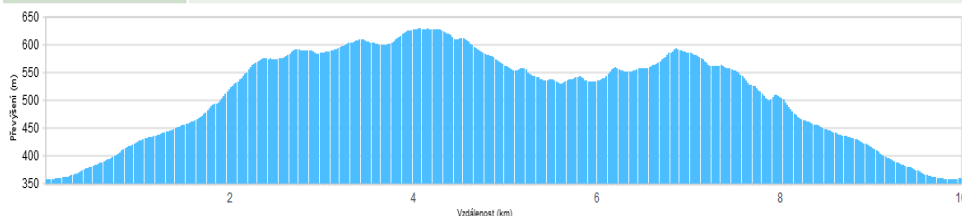

POZNÁMKA: Podrobnější informace na www.slovenskadesitka.cz.

16. ročník běžeckého krosu

SLOPENSÁ DESÍTKA

OBEC SLOPNÉ

Neděle 23. 8. 2020 11:00

Závod je součástí:

- Celoroční soutěže Běhy Zlín 2020 - www.behyzlin.cz
www.slovenskadesitka.cz

MUŽI: 39:01

ŽENY: 47:06

TRAŤ 10 KM: 2/3 lesní terén, 1/3 asfalt**PROFIL:** celkové stoupání 380m
vzdálenost stoupání 5100
vzdálenost klesání 4900**KONTAKT:** Miroslav Švihel

tel.: 776 370 275

mail: slopenka10@seznam.czwww.slopenskadesitka.cz**POZNÁMKA:** Závodníci startují na vlastní nebezpečí!