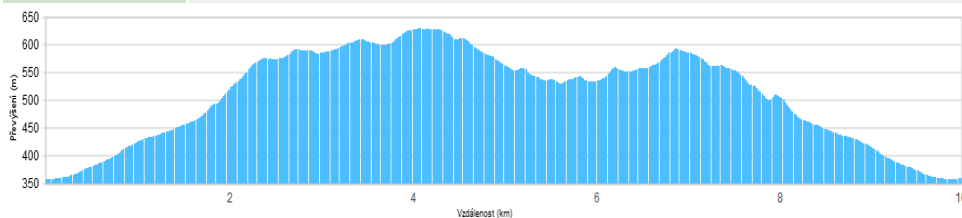

www.slopenskadesitka.cz

KDY: Sobota 7. 8. 2021**KDE:** hřiště SK Slopné, z. s.**PREZANTACE:** od 11:00 hodin**PŘIHLÁŠENÍ:** Pro hlavní závod na 10 km předběžné přihlášení na www.slopenskadesitka.cz nebo přihlášení na místě.

MUŽI: 39:01

ŽENY: 47:06

TRAŤ 10 KM: 2/3 lesní terén, 1/3 asfalt**PROFIL:** celkové stoupání 380m
vzdálenost stoupání 5100
vzdálenost klesání 4900**KONTAKT:** Miroslav Švihel

tel.: 776 370 275

mail: slopenska10@seznam.czwww.slopenskadesitka.cz**POZNÁMKA:** Závodníci startují na vlastní nebezpečí!